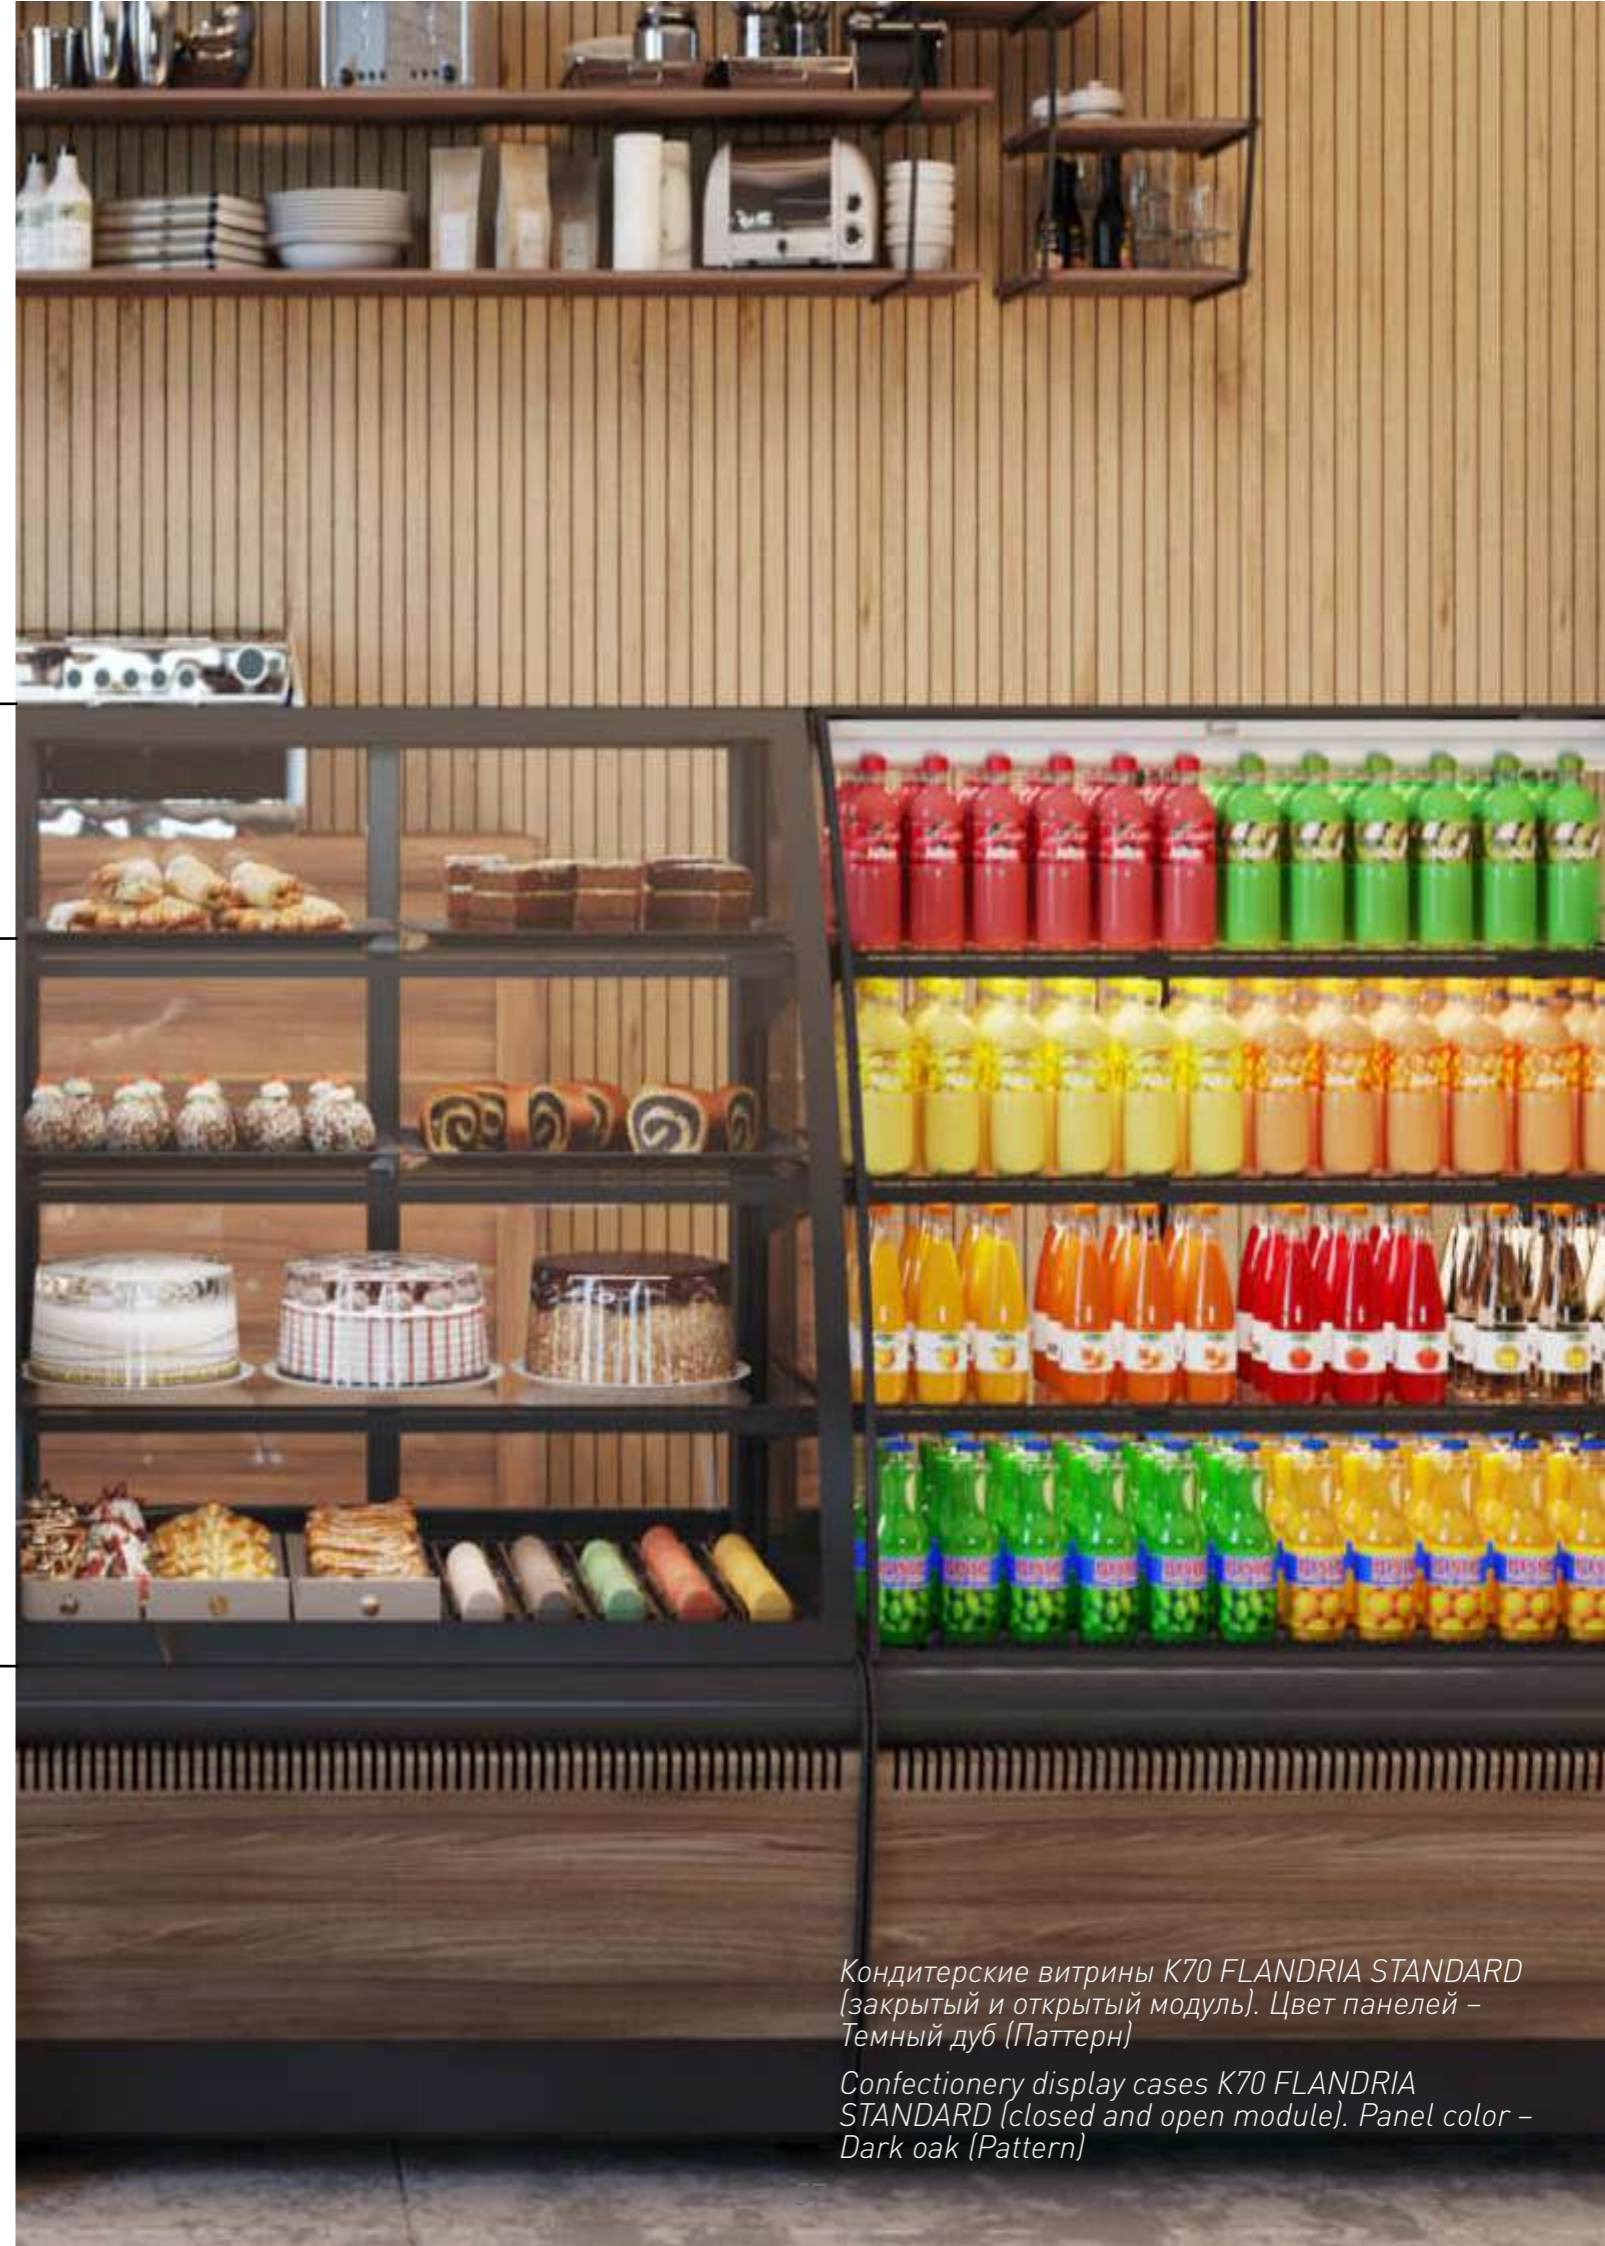

Саша **ма**

Кондитерские витрины K70 FLANDRIA STANDARD (закрытый и открытый модуль). Цвет панелей – Темный дуб (Паттерн)

Confectionery display cases K70 FLANDRIA STANDARD (closed and open module). Panel color – Dark oak (Pattern)